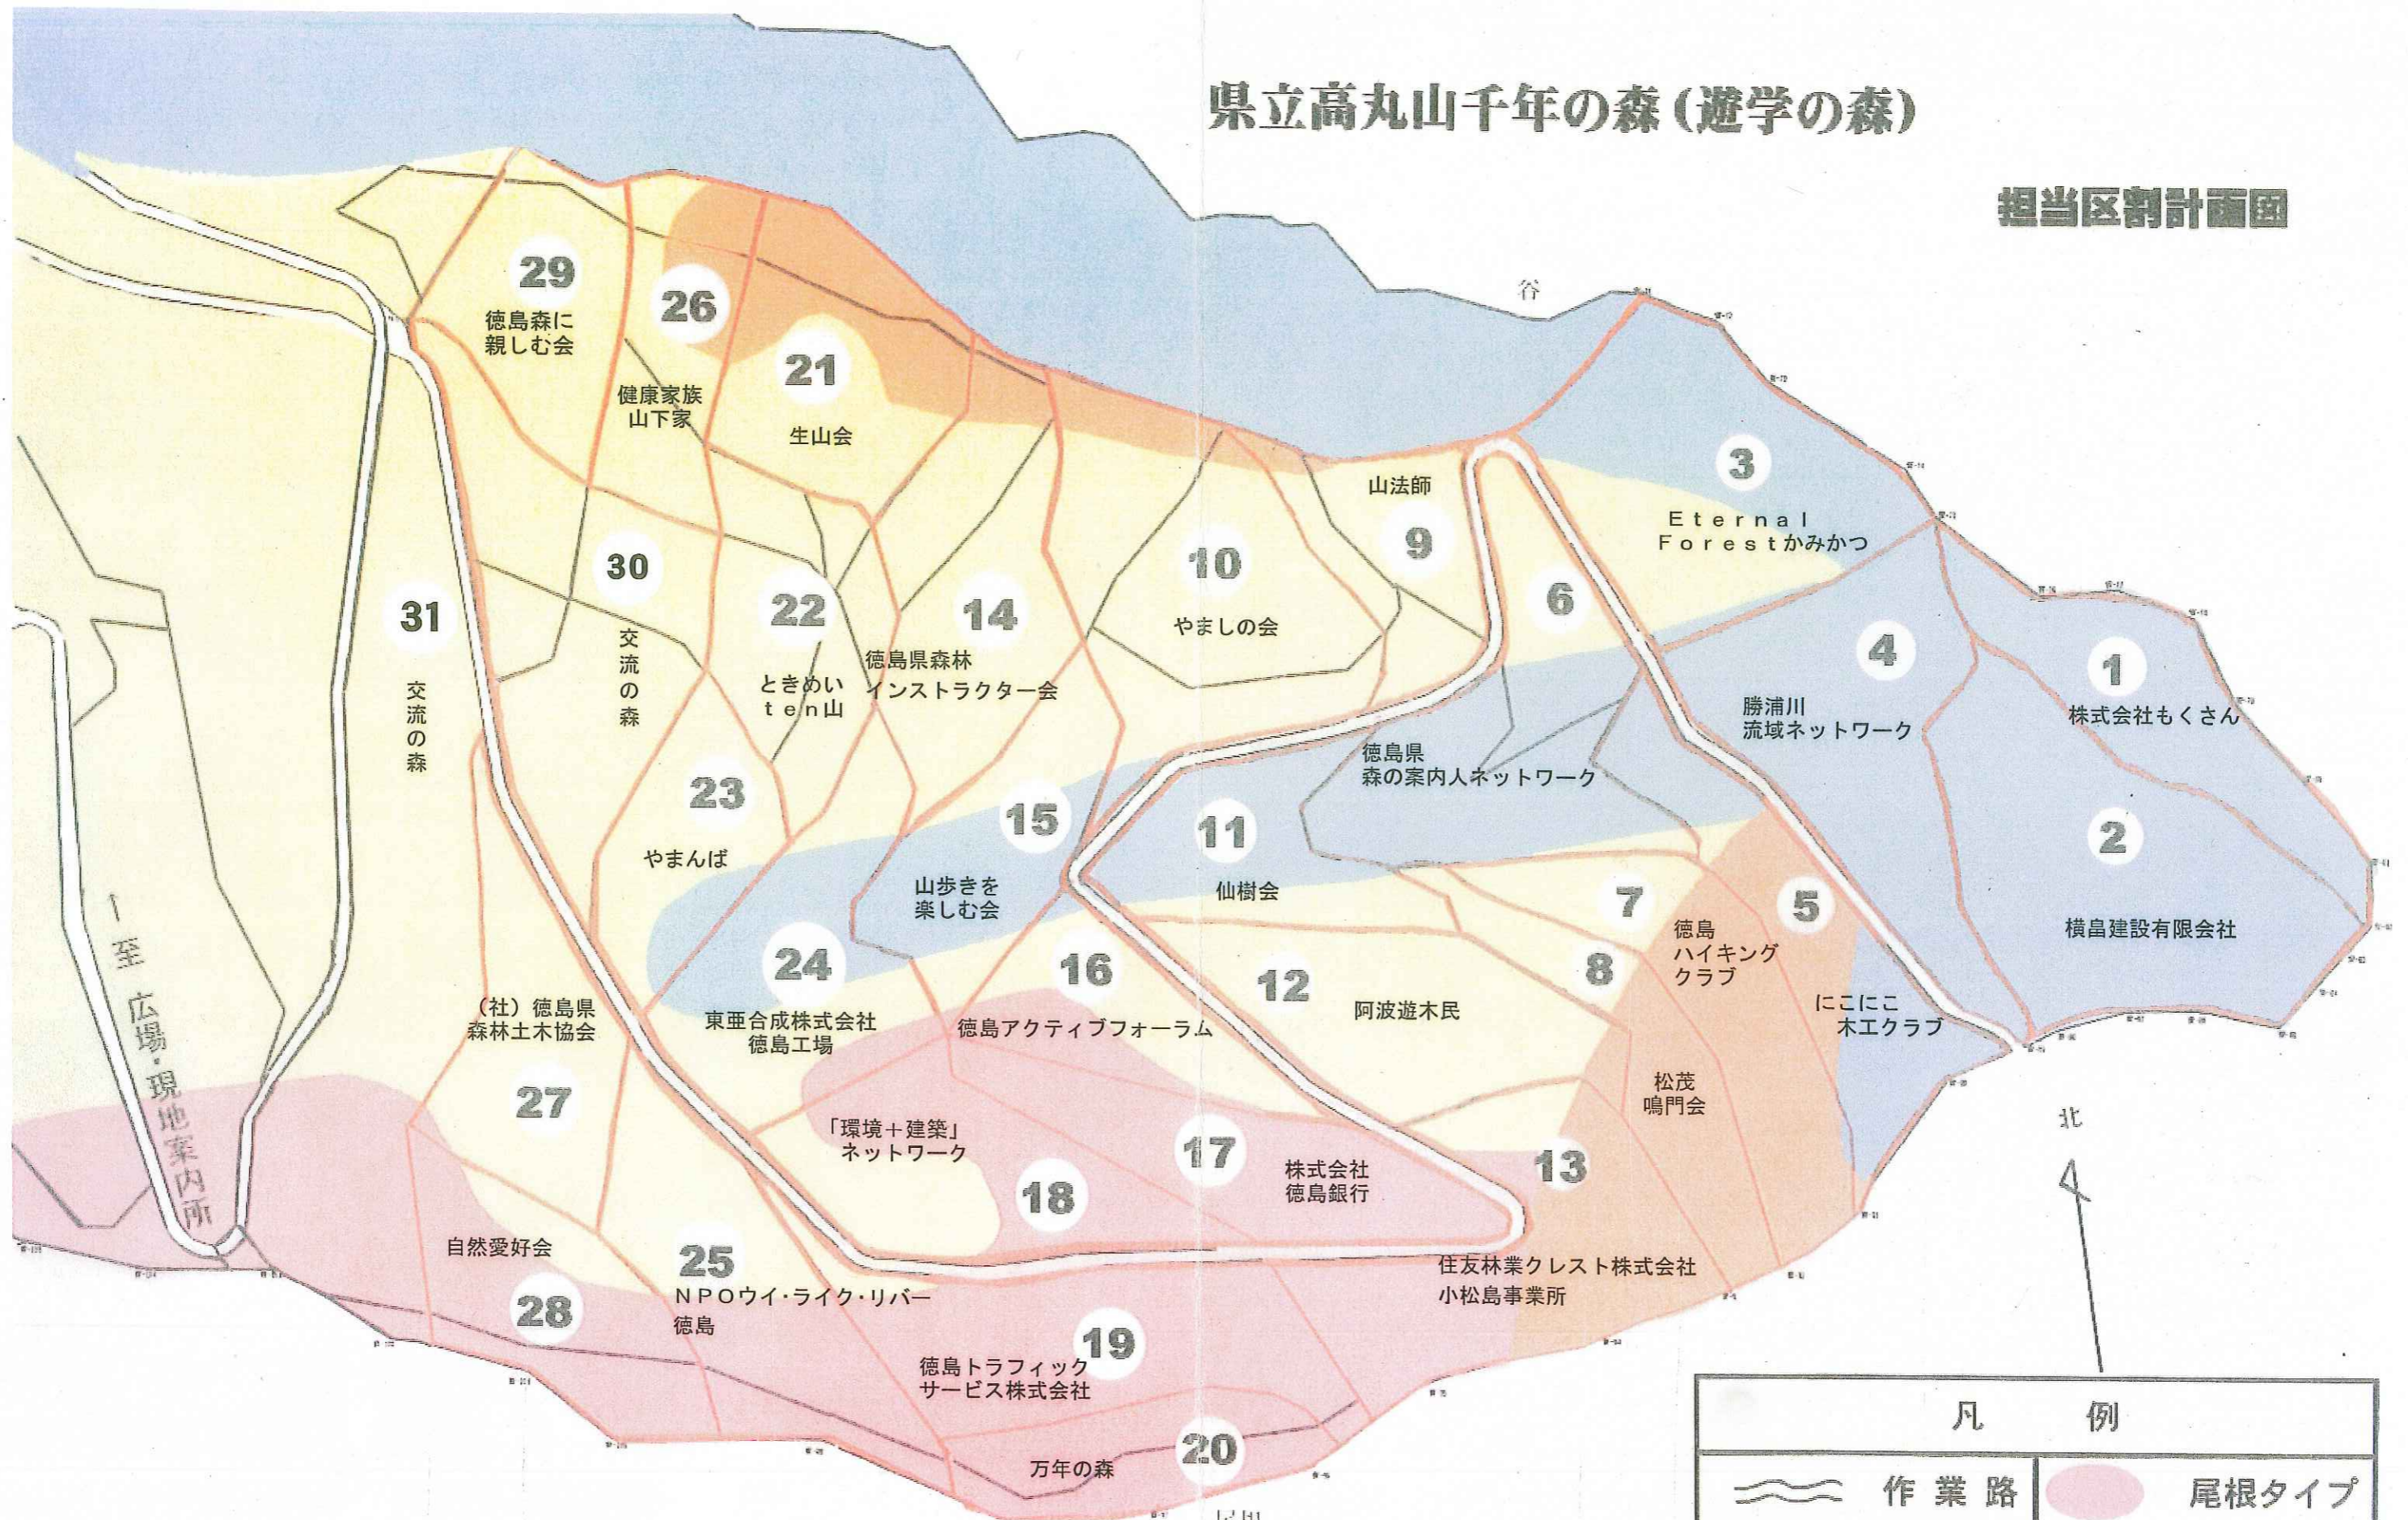

# 県立高丸山千年の森(遊学の森)

## 担当区割計画図

(縮尺: 1/1,000)

凡 例	
	作業路
	歩道
	担当界
	担当番号
	尾根タイプ
	斜面タイプ
	谷壁タイプ
	谷タイプ